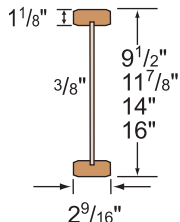

Western Product Profiles

BCI® Joists

CATEGORY 1
BCI® 5000 1.7

CATEGORY 2
BCI® 6000 1.7

CATEGORY 3
BCI® 6500 1.8

CATEGORY 4
BCI® 60 2.0

CATEGORY 5
BCI® 90 2.0

VERSA-LAM®
2.0 2800