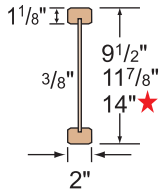

Western Product Profiles

BCI® Joists

CATEGORY 1
BCI® 5000 1.7

CATEGORY 2
BCI® 6000 1.7

CATEGORY 3
BCI® 6500 1.8

CATEGORY 4
BCI® 60 2.0

CATEGORY 5
BCI® 90 2.0

VERSA-LAM®
2.0 2800