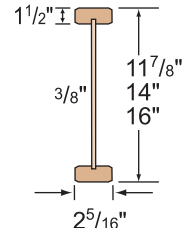

Western Product Profiles

BCI® Joists

CATEGORY 1
BCI® 5000 1.7

CATEGORY 2
BCI® 6000 1.7

CATEGORY 3
BCI® 6500 1.8

CATEGORY 4
BCI® 60 2.0

CATEGORY 5
BCI® 90 2.0

VERSA-LAM®
2.0 2800