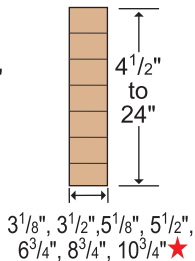

BOISE
GLULAM™