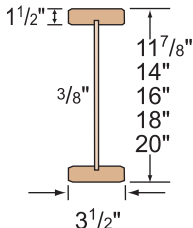

Western Product Profiles

BCI® Joists

CATEGORY 1
BCI® 5000 1.7

CATEGORY 2
BCI® 6000 1.7

CATEGORY 3
BCI® 6500 1.8

CATEGORY 4
BCI® 60 2.0

CATEGORY 5
BCI® 90 2.0

VERSA-LAM®
2.0 2800