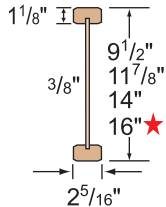

Western Product Profiles

BCI® Joists

CATEGORY 1
BCI® 5000 1.7

CATEGORY 2
BCI® 6000 1.7

CATEGORY 3
BCI® 6500 1.8

CATEGORY 4
BCI® 60 2.0

CATEGORY 5
BCI® 90 2.0

VERSA-LAM®
2.0 2800